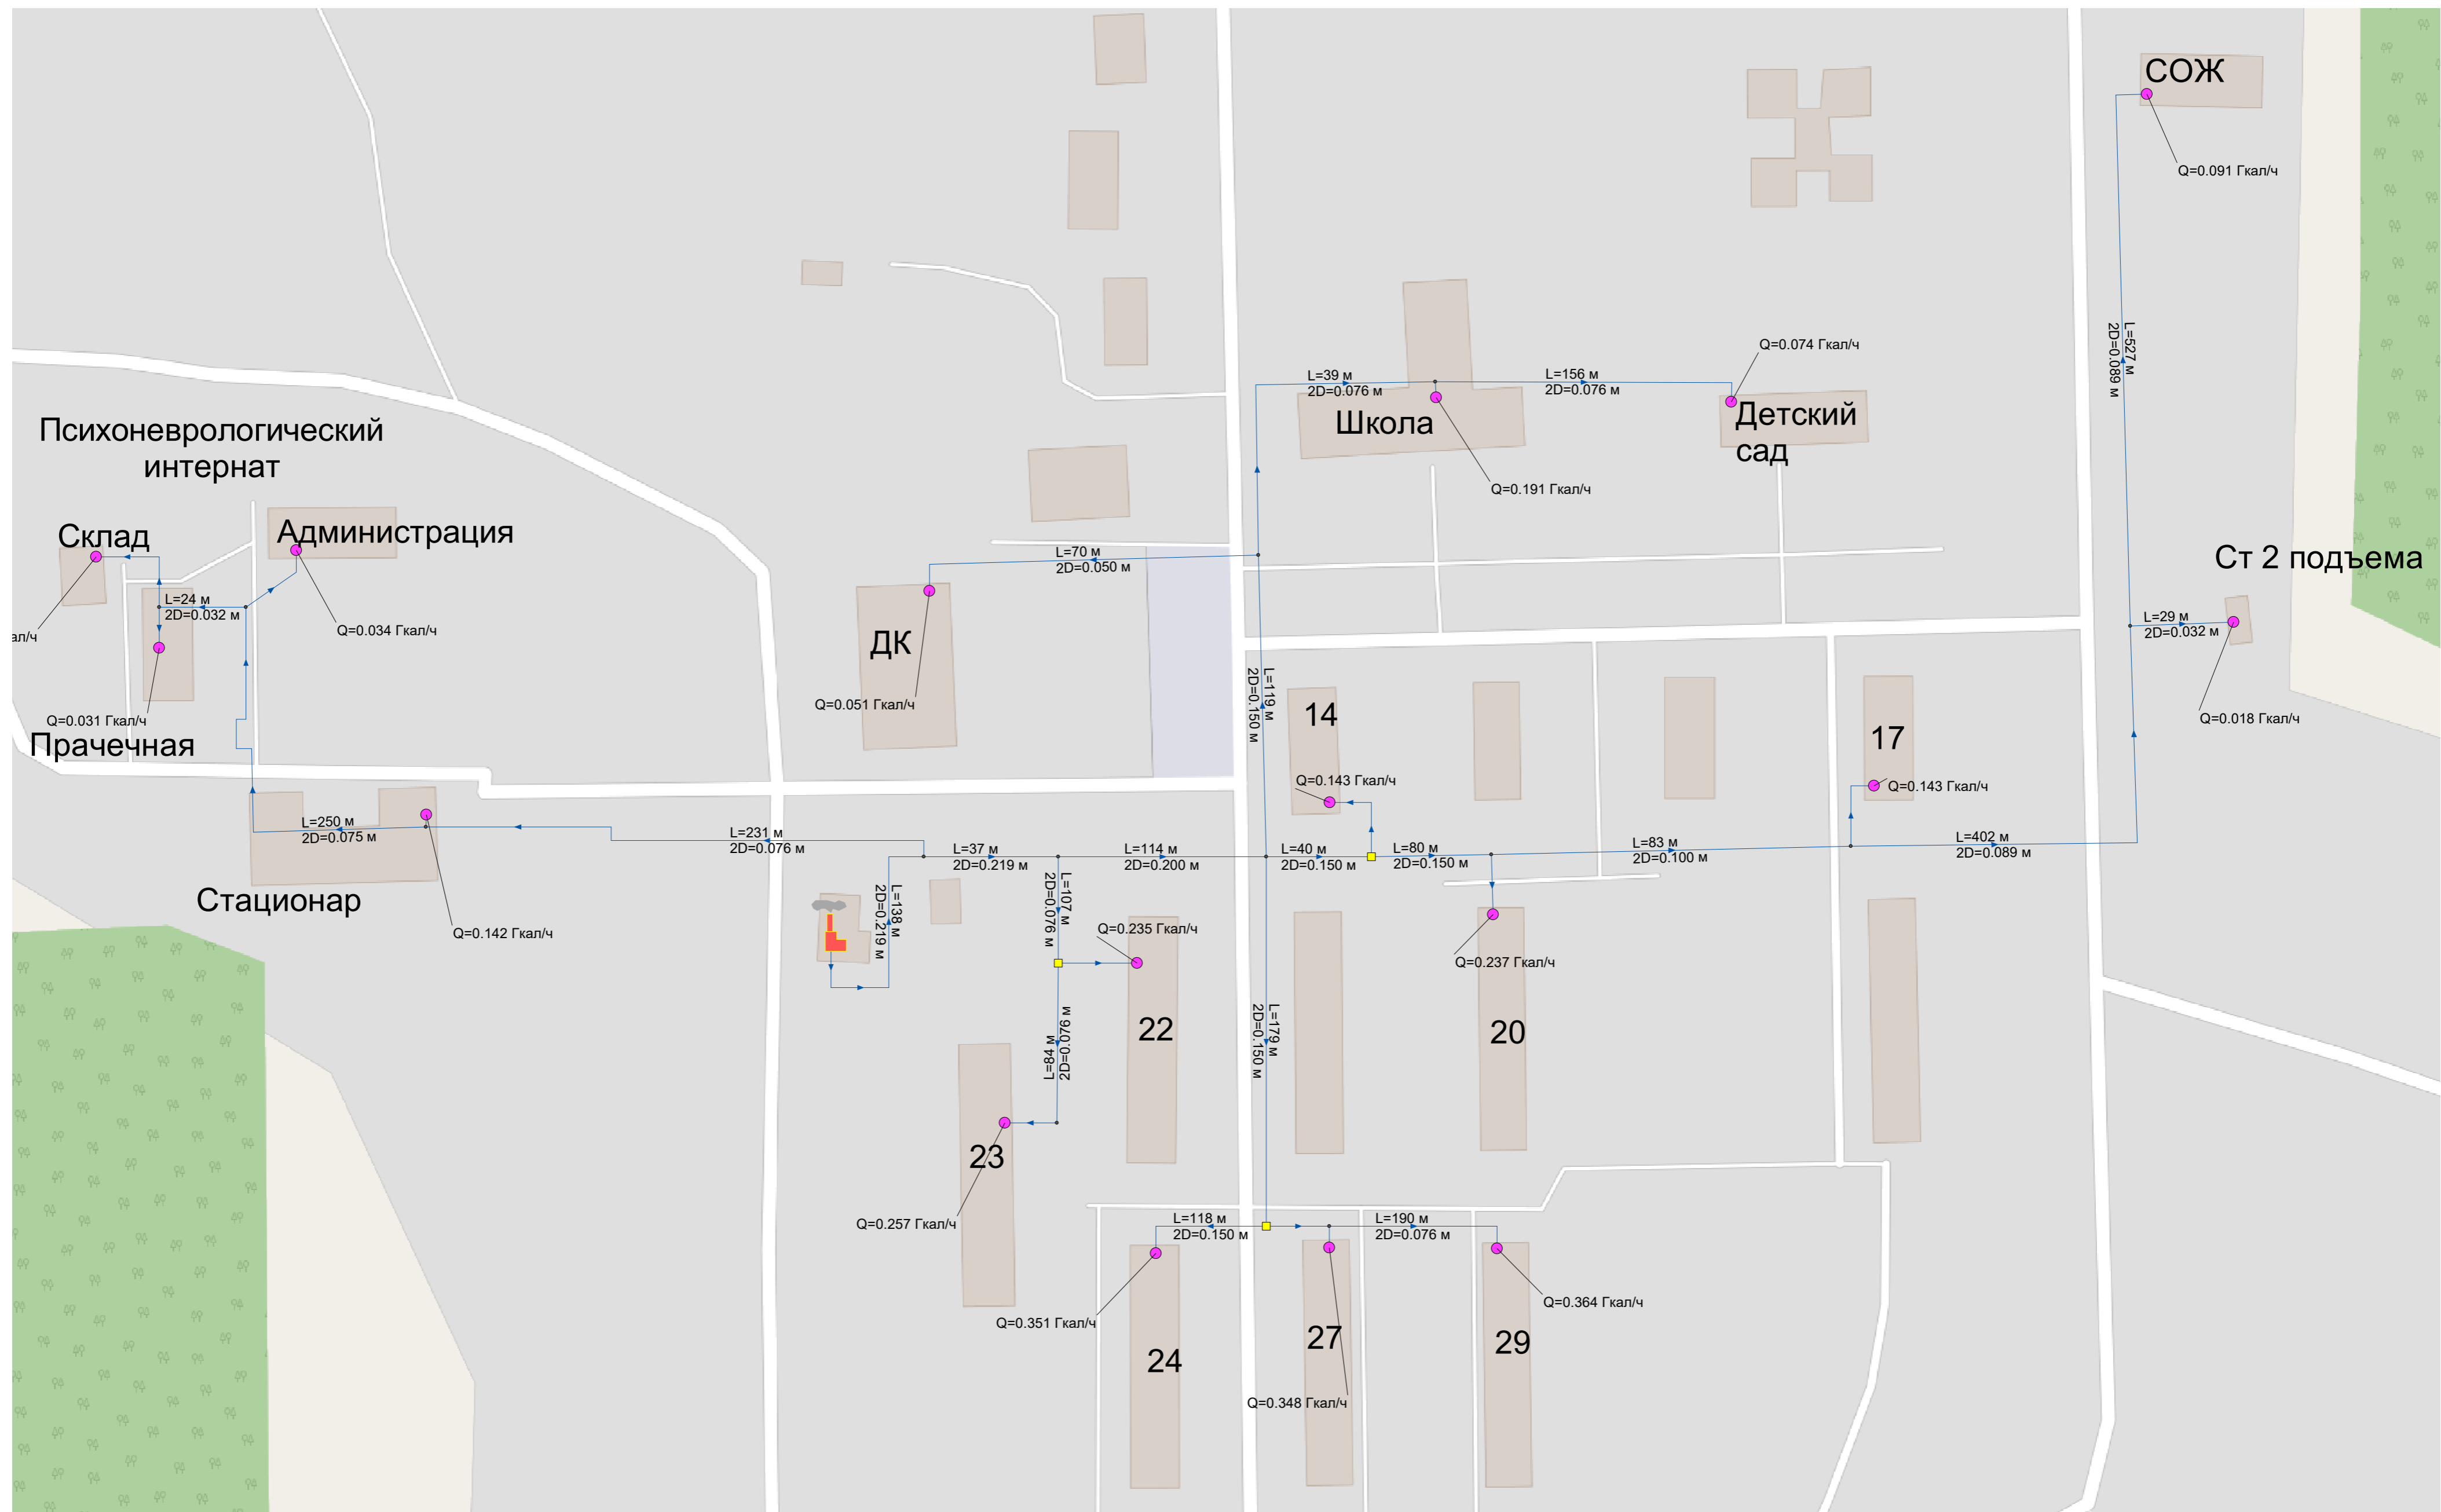

Условные обозначения

- Котельная
- Тепловая камера
- Потребитель
- Участок сети
- Узел (тепловая камера)

Изм.	Кол.у	Лист	№ до	Подп.	Дата
Разраб		Атрошенк			

ПСТ.ОМ.70-14.005.001					
Схема теплоснабжения Итатского сельского поселения до 2037 года (Актуализация на 2023 год)					
Система теплоснабжения на базе котельной ОГБУ "Итатский СДИПИ"			Стадия	Лист	Листов
			РД	1	2
Схема тепловых сетей			ИП Марьясов К.Е.		

Взам. инв. №	
Подп. и дата	
Инв. № подл.	

Условные обозначения

- Котельная
- Тепловая камера
- Потребитель
- Участок сети
- Узел (тепловая камера)

ПСТ.ОМ.70-14.005.001					
Схема теплоснабжения Итатского сельского поселения до 2037 года (Актуализация на 2023 год)					
Изм.	Кол.у	Лист	№ до	Подп.	Дата
Разраб.	Атрошник				
Система теплоснабжения на базе котельной ООО "РСО ТеплоГарант" в с. Томское			Стадия	Лист	Листов
Схема тепловых сетей			РД	2	2
			ИП Марьясов К.Е.		